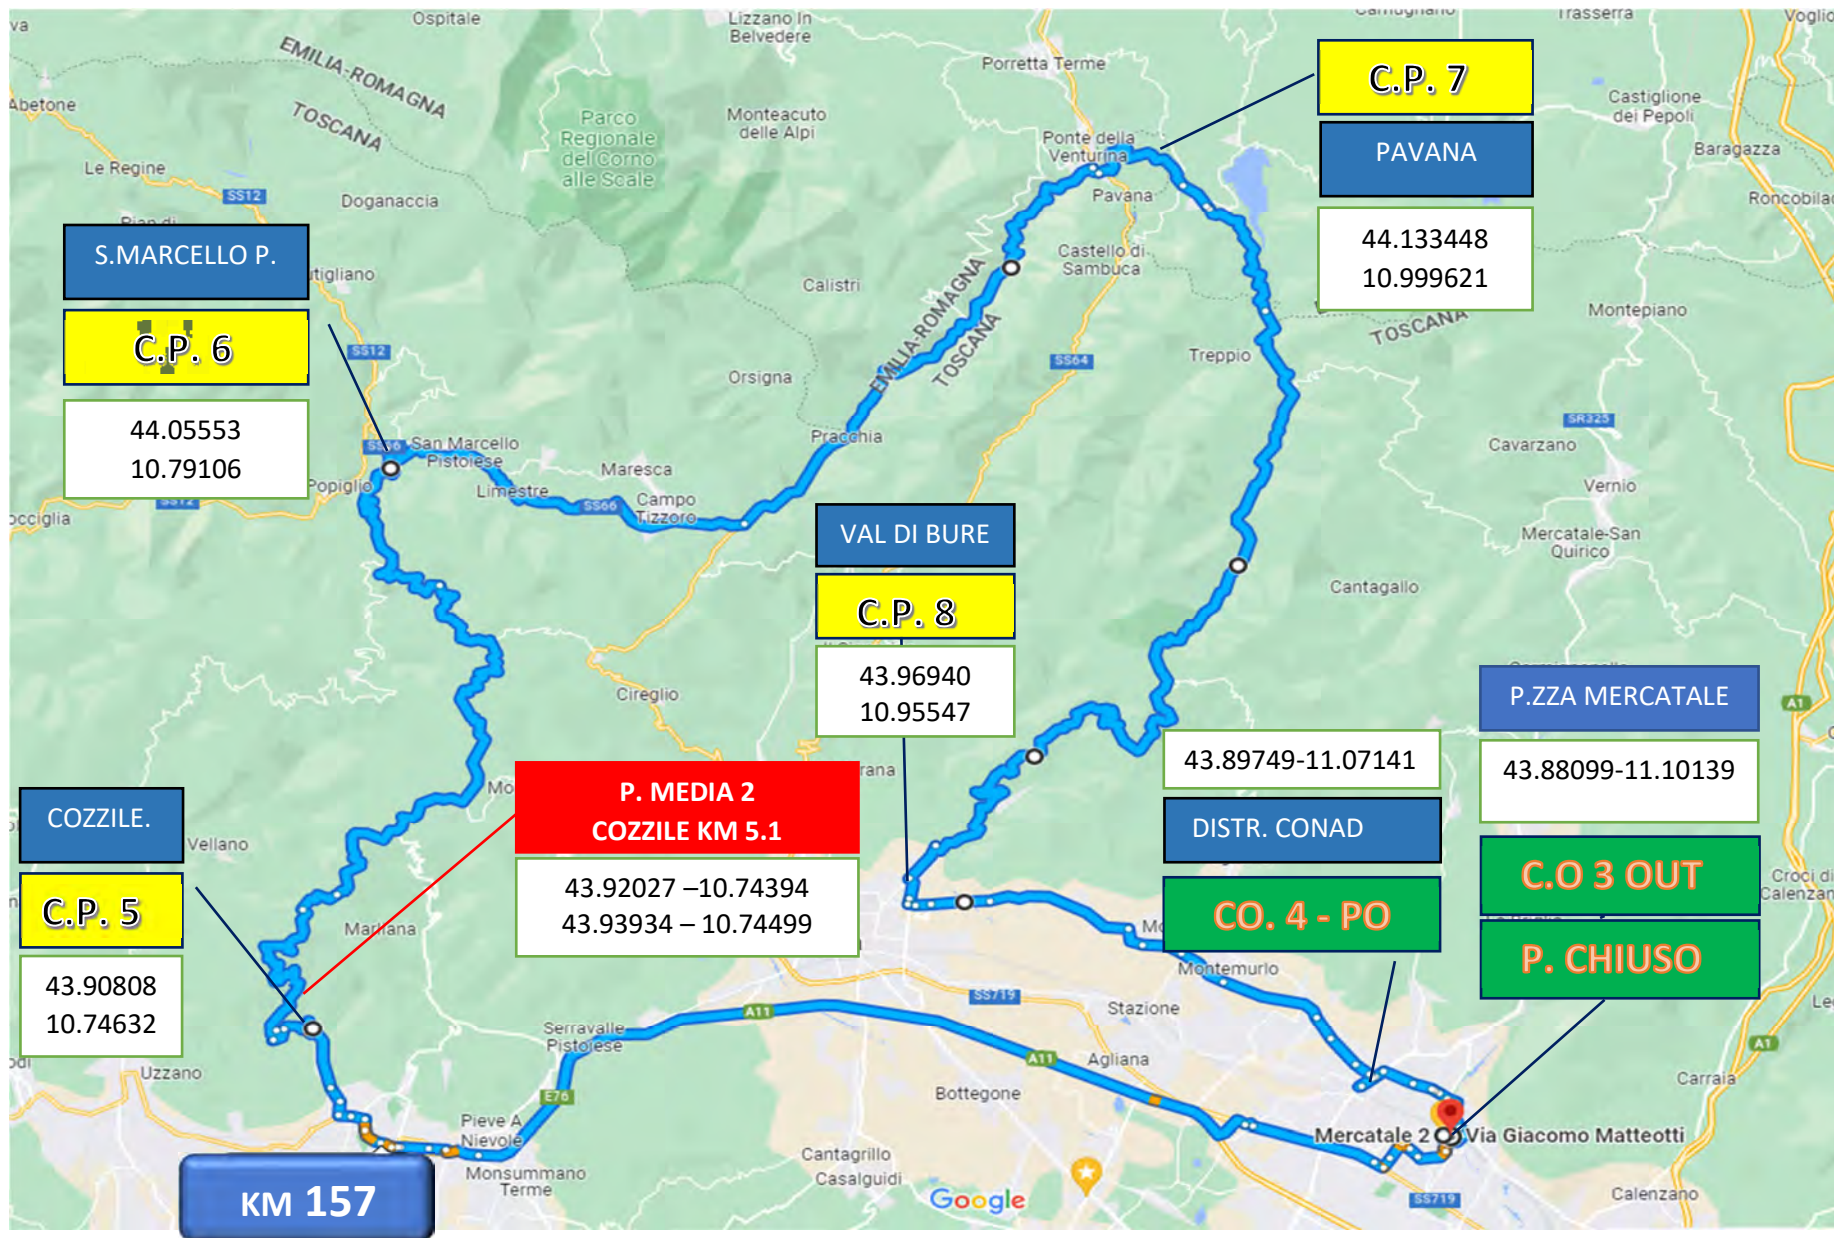

## 1 SETTORE: PRATO – PRATO DI KM 158

# PROVA DI MEDIA 1 P.SSO GIOGO – KM 9.500

MEDIA 45.599 KM/H – ORE 10:56

**P.S.1 A MEDIA - DEL GIOGO KM 9.500 MEDIA 45,599 - ORE 10:56**

SABATO 15 LUGLIO 2023 - SECONDO SETTORE:

PRATO P.ZZA MERCATALE – PRATO P.ZZA MERCATALE KM 157

**P.S.2 A MEDIA - COZZILE SP. 31 KM 5.100 MEDIA**  
**MEDIA 45,899 KM/H – START ORE 14;54**

**START P.S. 2**

**43.920274 – 10.743943**

**43°55'12.7"N 10°44'38.3"E**

Google

**FINE P.S. 2**

**43.93934 – 10.74499**

**43°56'21.7"N 10°44'41.8"E**

Google

**PROVA DI MEDIA 2 COZZILE – KM 5.100**  
**MEDIA 45,899 KM/H – ORE 14:54**