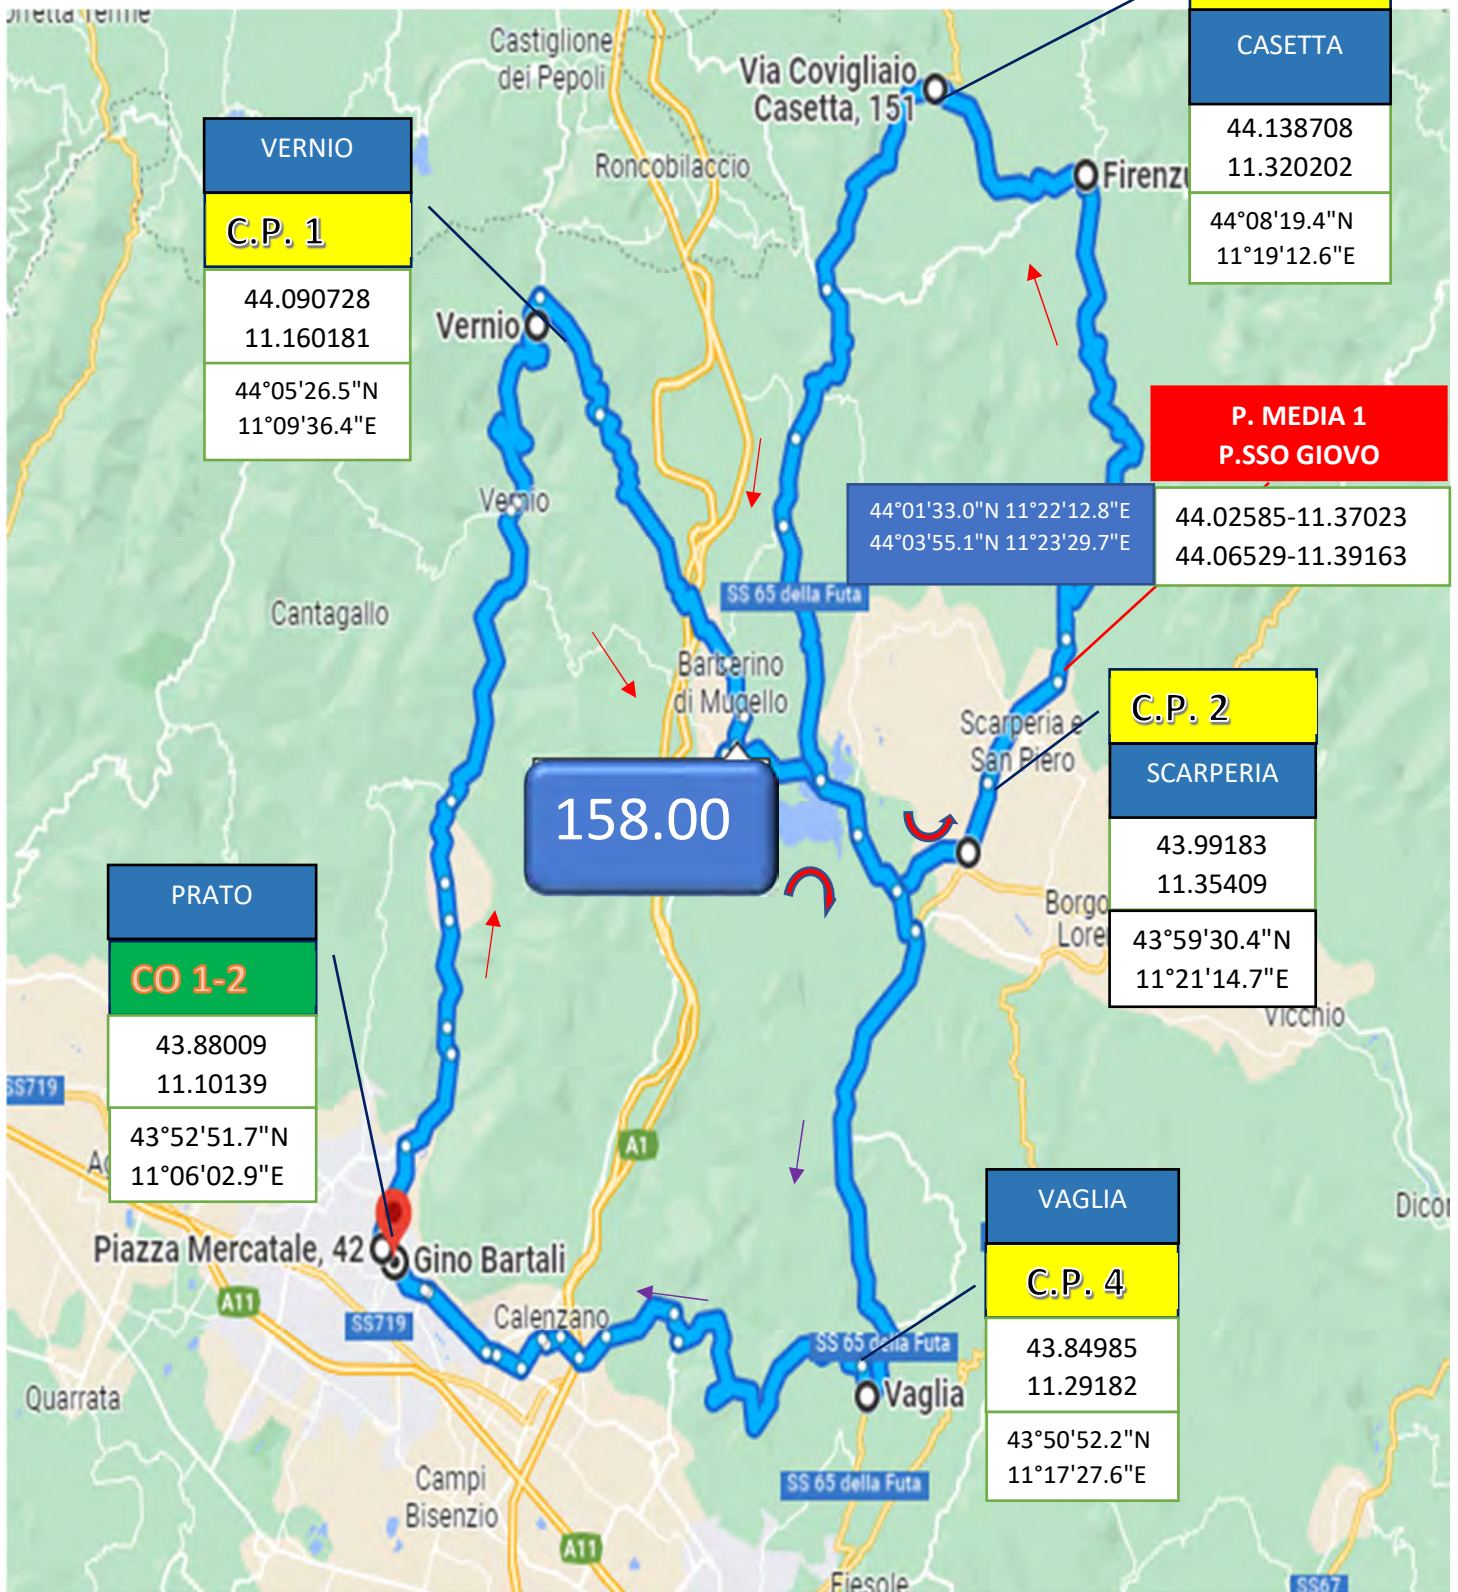

## 1 SETTORE: PRATO – PRATO DI KM 158

# PROVA DI MEDIA 1 P.SSO GIOGO – KM 9.500

MEDIA 45.599 KM/H – ORE 10:56

**P.S.1 A MEDIA - DEL GIOGO KM 9.500 MEDIA 45,599 - ORE 10:56**

SABATO 15 LUGLIO 2023 - SECONDO SETTORE:

PRATO P.ZZA MERCATALE – PRATO P.ZZA MERCATALE KM 157

**P.S.2 A MEDIA - COZZILE SP. 31 KM 5.100 MEDIA**  
**MEDIA 45,899 KM/H – START ORE 14;54**

**START P.S. 2**

**43.920274 – 10.743943**

**43°55'12.7"N 10°44'38.3"E**

Google

**FINE P.S. 2**

**43.93934 – 10.74499**

**43°56'21.7"N 10°44'41.8"E**

Google

**PROVA DI MEDIA 2 COZZILE – KM 5.100**  
**MEDIA 45,899 KM/H – ORE 14:54**