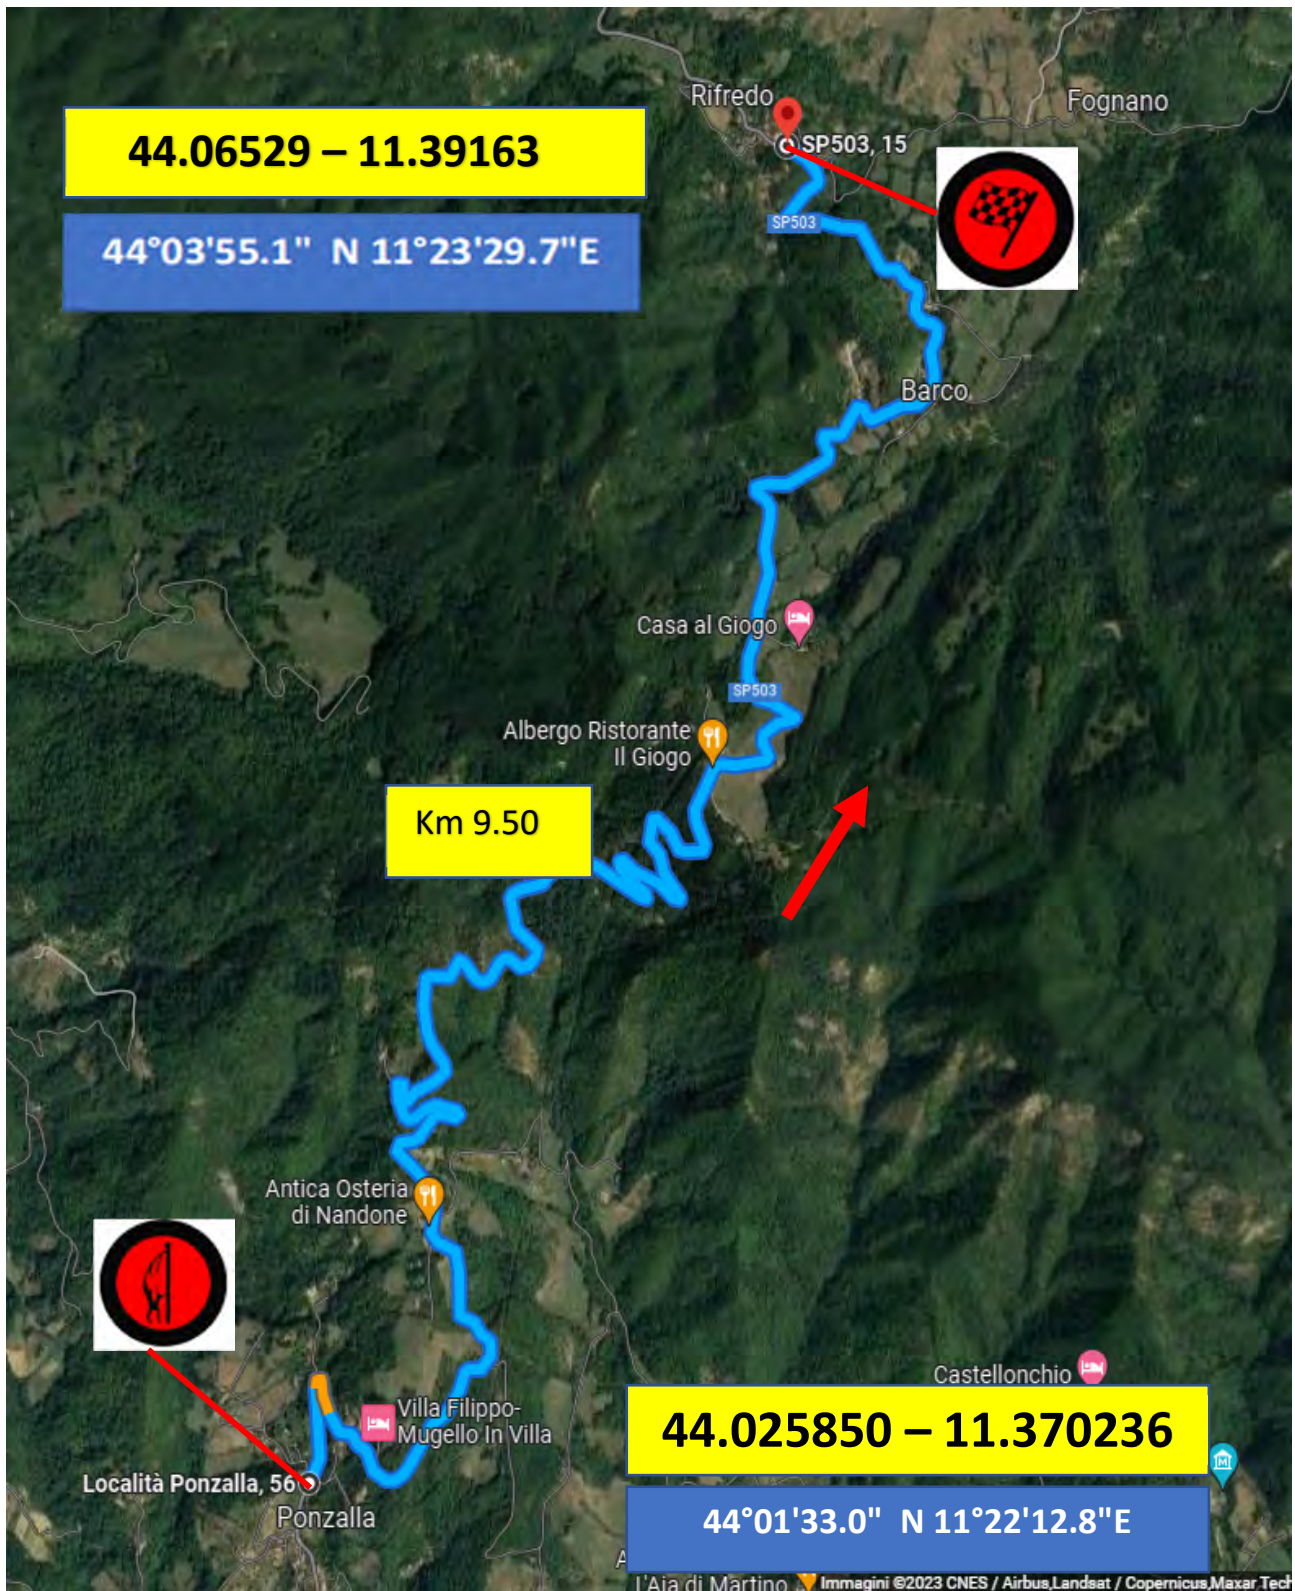

PROVA DI MEDIA 1 P.SSO GIOGO – KM 9.500

MEDIA 45.599 KM/H – ORE 10:56